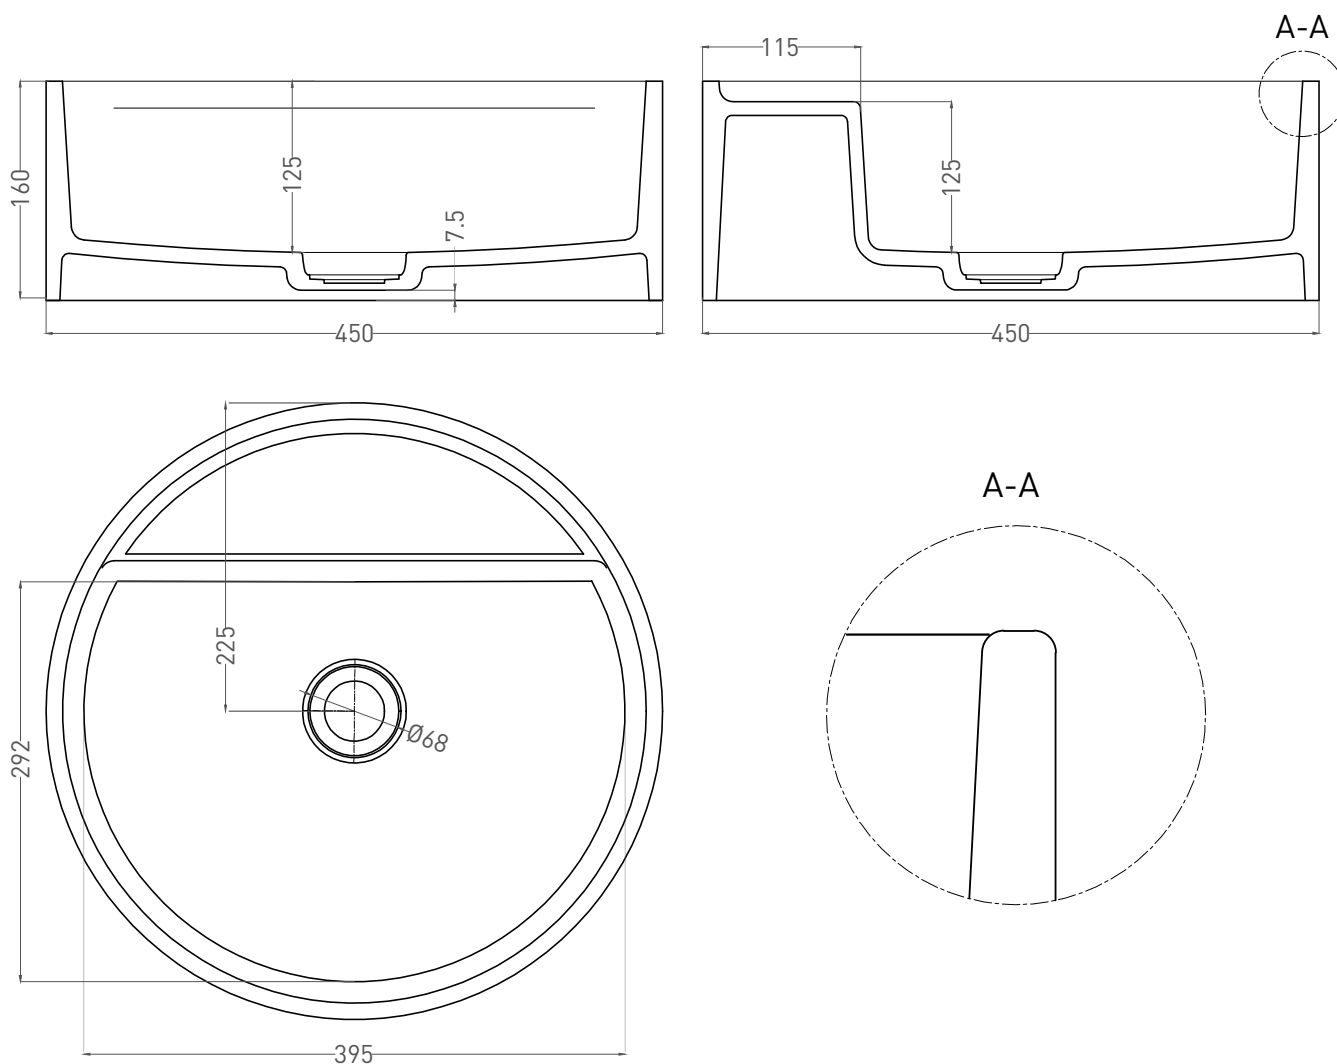

ARMONIA TOP 02

РАКОВИНА НАКЛАДНАЯ 130116G / 130126M

Дизайн: Salini SRL

salini
L'ANIMA DELL'ACQUA

Размеры: 450 x 450 x 160 мм

Вес нетто / брутто: 17 / 20, 15 / 18 кг

Материал: S-Sense, S-Stone

Покрытие: глянцевое / матовое

Цвет: RAL / белый

Комплектация: раковина без отверстия под смеситель

Требуемый смеситель: на раковину

Гарантия: 10 лет

Производство: Италия / Россия

Тип монтажа: на столешницу

*Отверстие под смеситель заказывается отдельно.